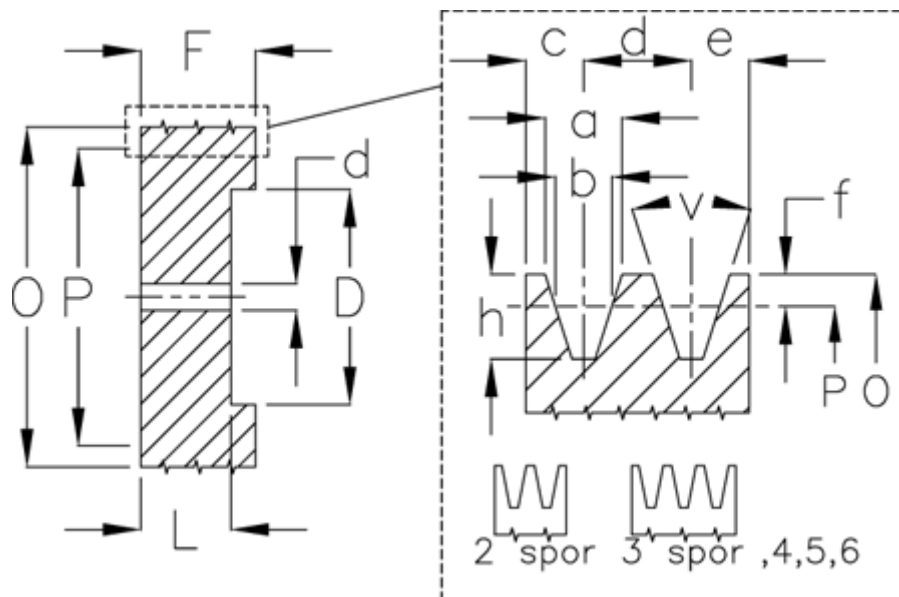

Varenummer: 60410116006  
Beskrivelse: Uboret kileremsskive B 160/6

## Mål

Antal spor = 6	
D	= 118
d	= 20
F	= 120.0
L	= 65
O	= 167.0
P	= 160
Type	= B